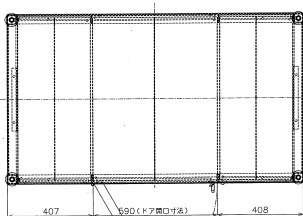

地域の環境を守る

荒谷株式会社のゴミ収集箱

「ゴミ貯金箱」

※商標登録出願中

集積場衛生の強い味方

ゴミ集積場をカラスや犬猫による散らかしから守るゴミ収集箱も取り扱っております。設置環境に合わせた特注(サイズ及び材質)も可能!お気軽にお申し付け下さい。

【平面図】

1,405