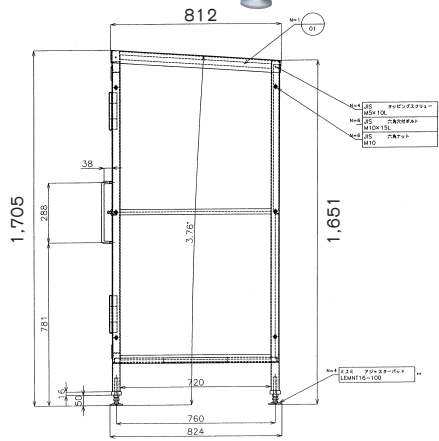

【側面図】

カンタン組立式
耐久性バツダン!!
高耐食性溶融亜鉛メッキ処理

既存の機器のメンテナンスも承っております

荒谷株式会社では、既存の環境機器のメンテナンスも承っております。他社製機器でも大丈夫です。

まずはお気軽に荒谷株式会社 環境機器部にお問い合わせ下さい。

荒谷株式会社 環境機器部

〒733-0833 広島市西区商工センター1丁目6-46

☎(082)277-6888(代) FAX(082)277-1206

サービスセンター/

〒730-0805 広島市中区十日市町2丁目2-29 荒谷ビル1階

<http://www.aratani.org/>