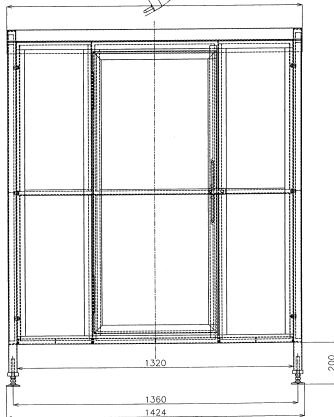

地域の環境を守る

荒谷株式会社のゴミ収集箱

「ゴミ貯金箱」

※商標登録出願中

集積場衛生の強い味方

ゴミ集積場をカラスや犬猫による散らかしから守るゴミ収集箱も取り扱っております。設置環境に合わせた特注(サイズ及び材質)も可能!お気軽にお申し付け下さい。

【平面図】

1,405